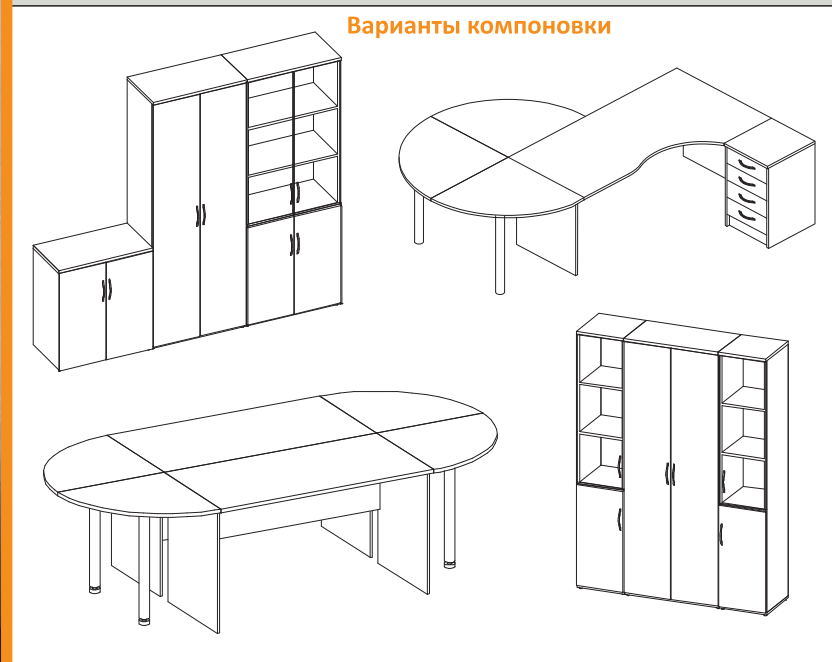

Варианты компоновки