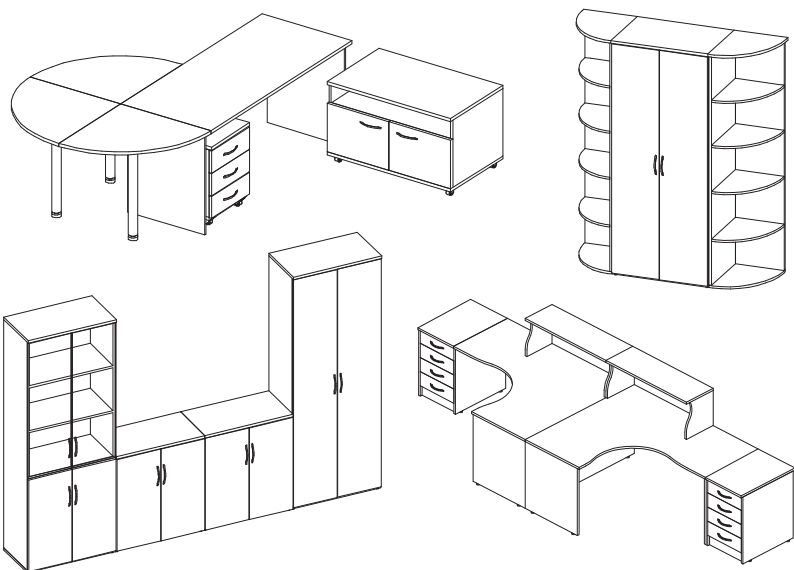

Варианты компоновки

Мебель на фото состав:

Стол письменный А.СП-2 - 4шт Стол приставной А.ПС-1 - 4шт
Тумба подкатная Зящ. А.ТМ-3 - 4шт Подставка под монитор А.ПМ-1 - 4шт
Полка навесная А.ПНС-1 - 1шт Тумба под оргтехнику А.ТМ-1 - 1шт
Приставка А.ПР-7 - 2шт Опора А.ВТ-710 - 4шт
Шкаф А.СУ-1.2 - 1шт Шкаф А.СТ-1.5 - 1шт Шкаф А.СТ-1.9 - 1шт

Мебель на фото
состав:

Гардероб А.ГБ-1 - 1шт
Шкаф А.СТ-1.2 - 1шт
Шкаф А.СТ-1.5 - 1шт
Шкаф А.СТ-2.1 - 1шт
Стеллаж А.УС-2 - 1шт