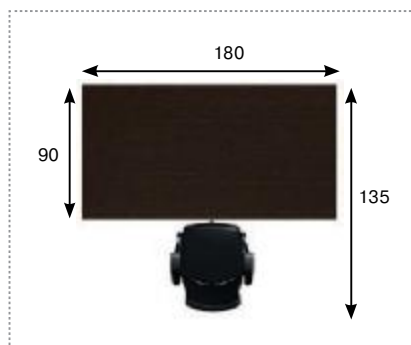

* folding technology — технология обработки МДФ путем сгибания листа МДФ для получения каркаса, состоящего из одной полосы МДФ

цветовое решение

темный дуб

черный меламин

минимальный размер рабочего места

кабель-менеджмент